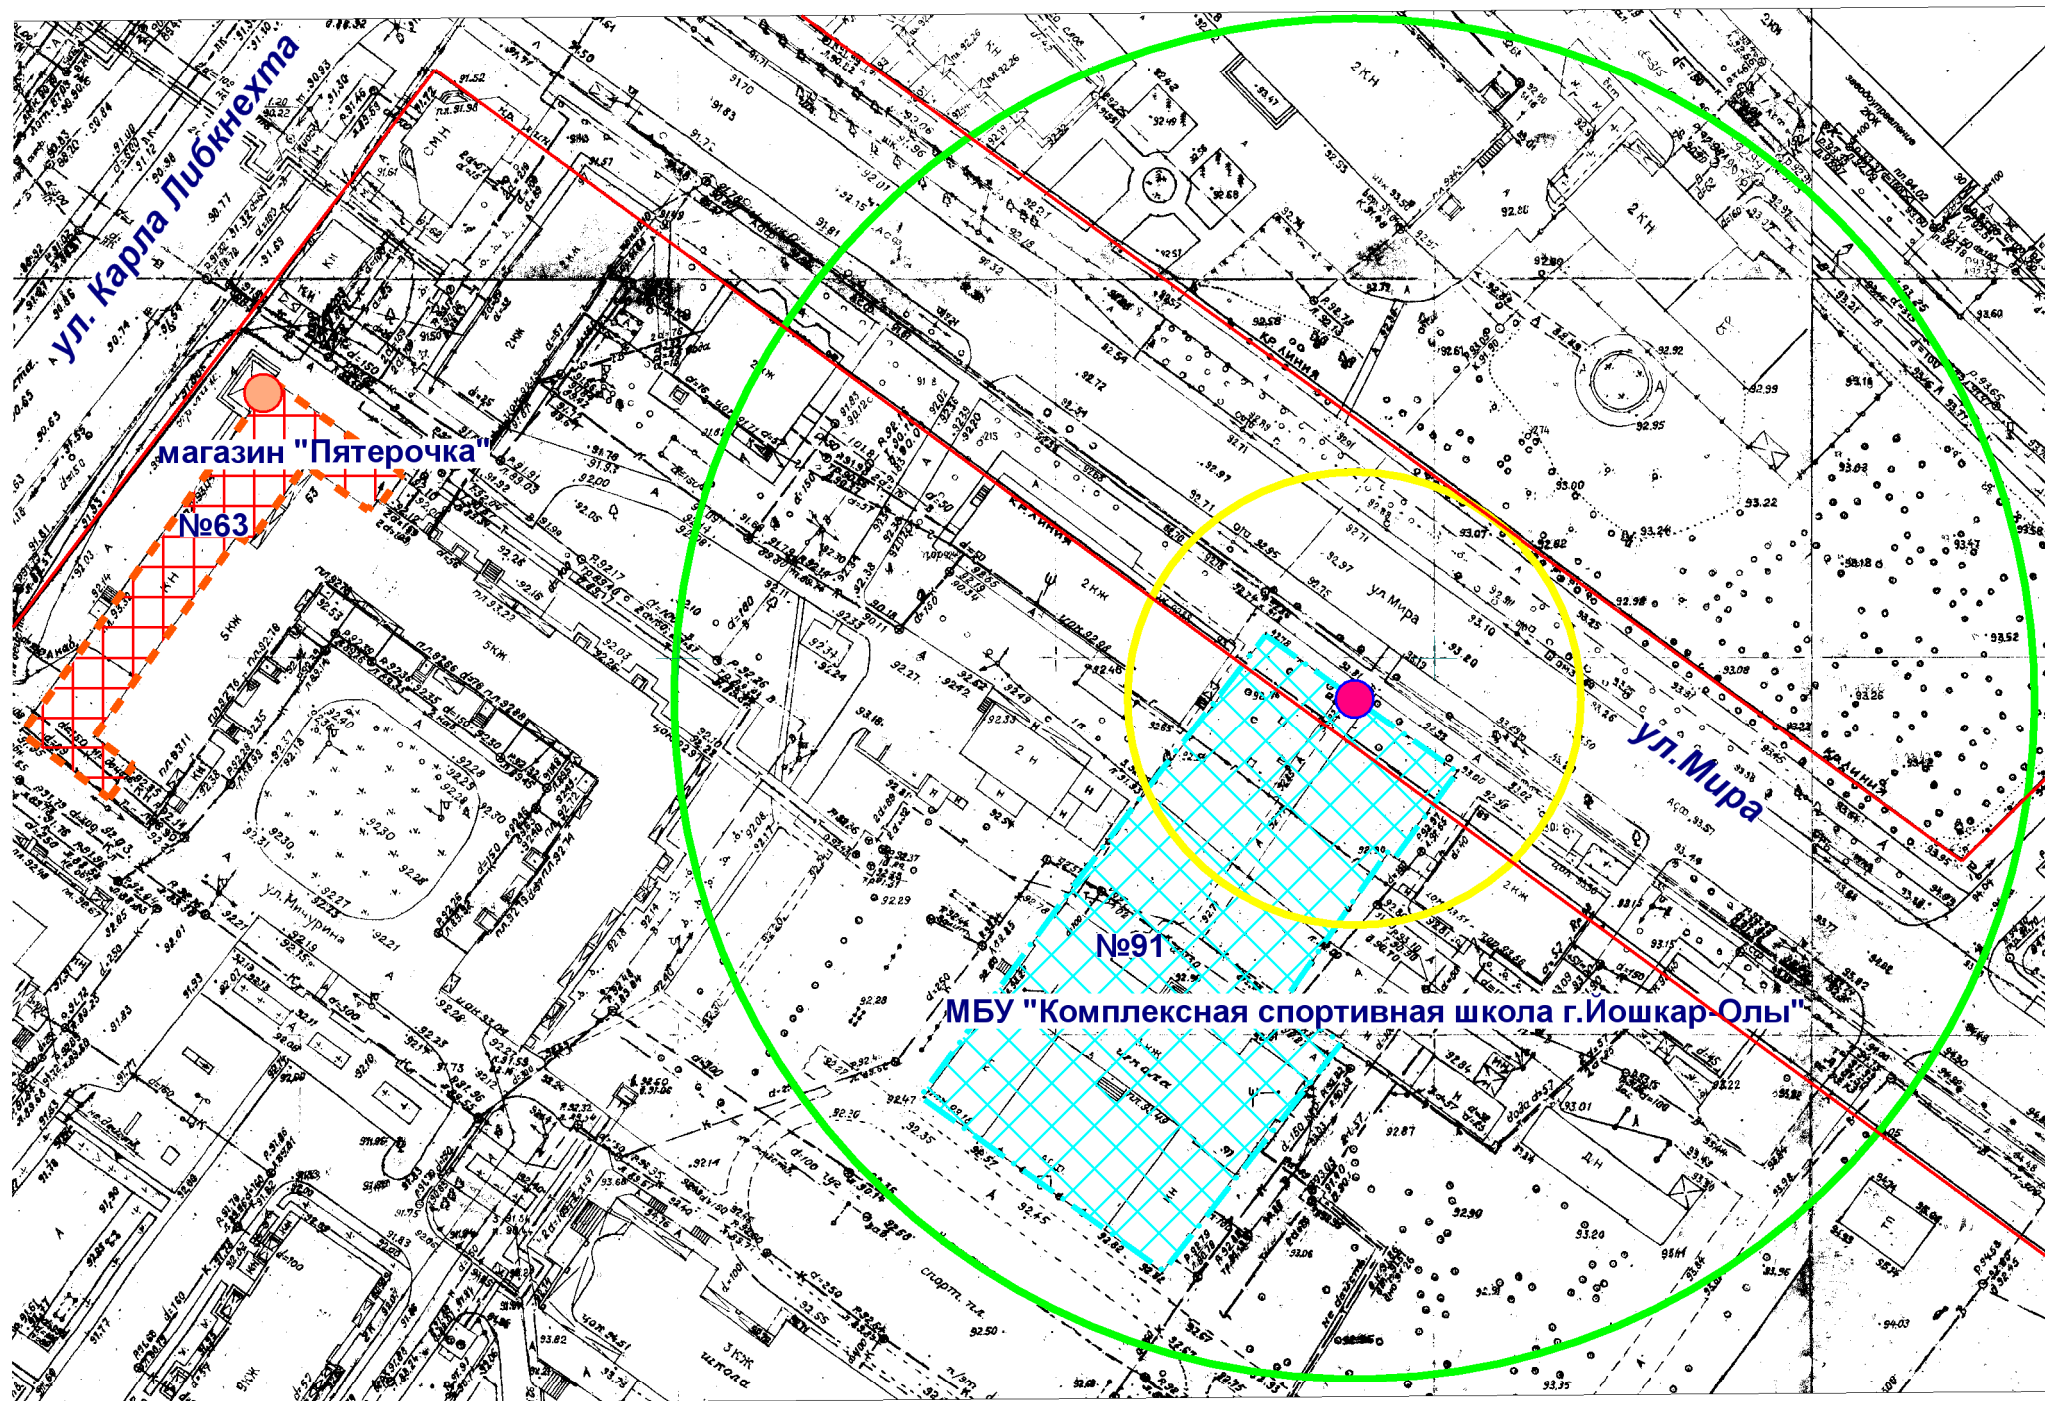

Схема границ прилегающих территорий

- Входы на объект
- Входы в предприятие торговли
- Территория объекта
- Предприятие торговли
- Радиус 30 м
- Радиус 90 м

МУП "АРХИТЕКТОР"			Заказчик: Администрация городского округа "Город Йошкар-Ола"			
Директор		Парманов	Объект: МБУ "Комплексная спортивная школа г. Йошкар-Олы", местоположение: РМЭ, г. Йошкар-Ола, ул. Мира, д. 91			
И.о. нач. ОИРД		Казакова				
			Масштаб	Дата	Номер	Листов
Исполнитель		Казакова	1:1000	10.07.2019	19-214	1